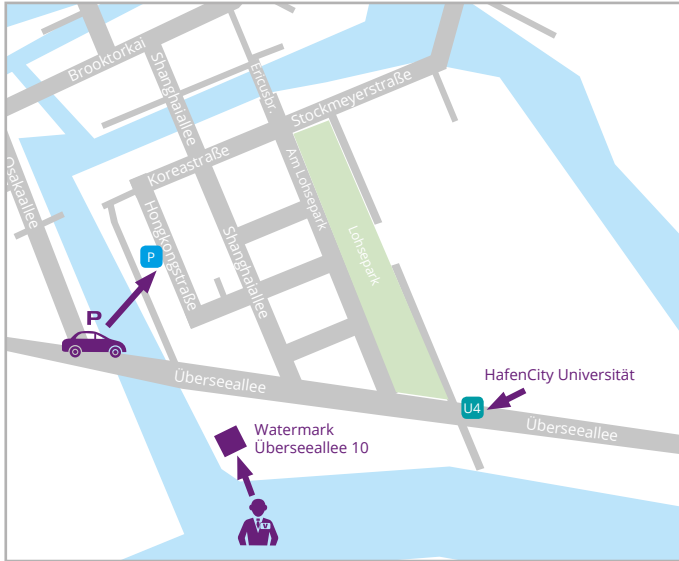

Anfahrt | Directions to Headquarters

Mit dem PKW | By car

Adresse | Address:

OIL! Tankstellen GmbH
 Überseeallee 10
 20457 Hamburg, Germany
 Tel. +49 40 3289292-0

keine Besucherparkplätze | no visitor parking spaces

P Parkhaus | Parking garage Hongkongstraße 6

Mit dem Taxi | By taxi

Vom Flughafen | From the airport:

🕒 ca. 30 min.

Vom Hauptbahnhof | From central station:

🕒 ca. 8 min.

Mit öffentlichen Verkehrsmitteln | By public transport

Vom Flughafen | From the airport:

🕒 ca. 40 min.

- S1** → Wedel, Exit "Jungfernstieg"
- U4** → Elbbrücken, Exit "HafenCity Universität"
- ca. 300 m.
- 🚶 → Überseeallee 10

Vom Hauptbahnhof (Nord) | From central station (north):

🕒 ca. 7 min.

- U4** → Elbbrücken, Exit "HafenCity Universität"
- ca. 300 m.
- 🚶 → Überseeallee 10

🕒 ca. 30 min.

- 🚶 → Überseeallee 10 (1,7 km zu Fuß | 1,7 km Walking)